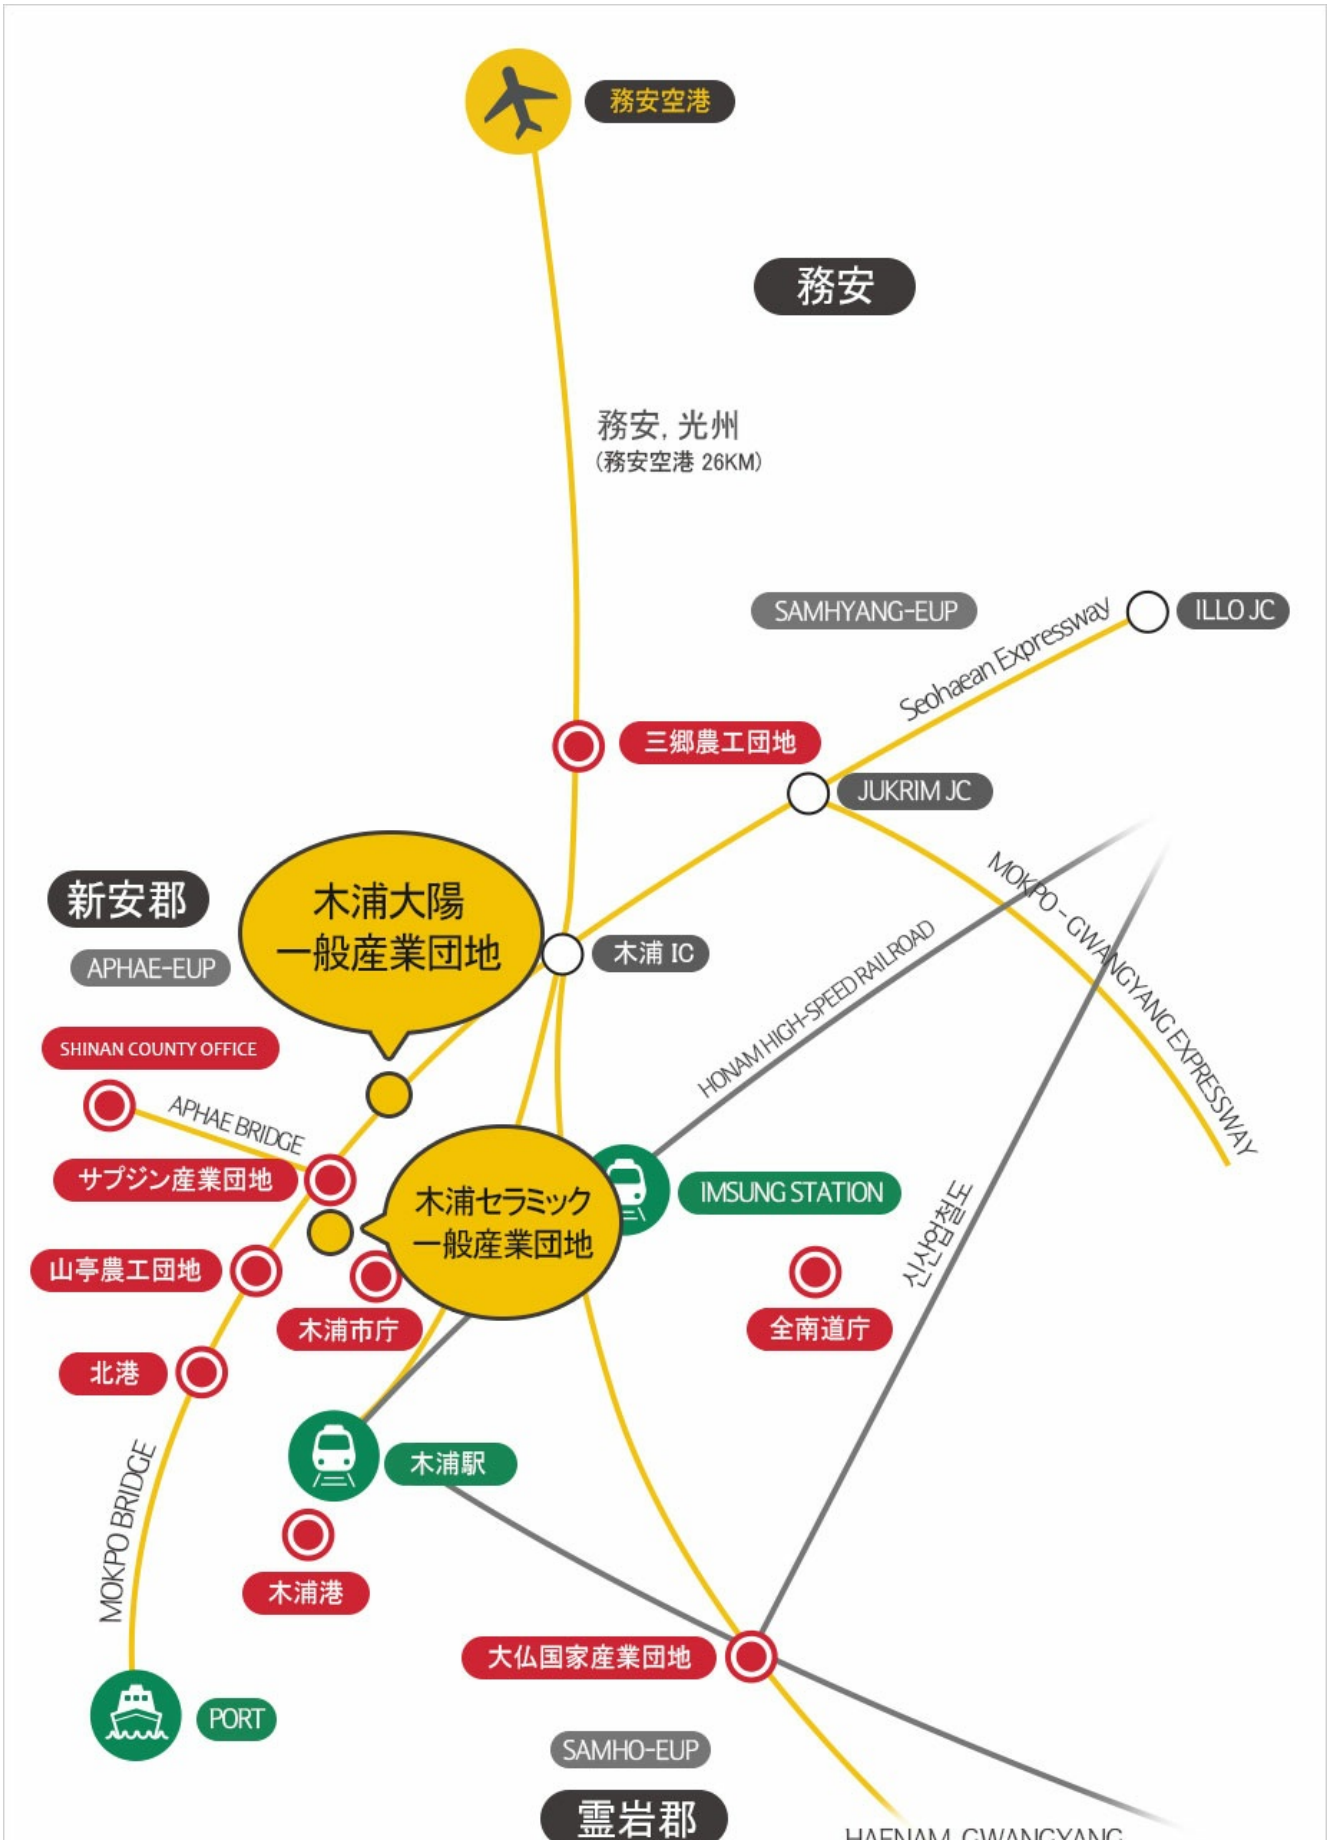

Web Contents

2018년 02월 24일 09시 15분

목차

| | |
|----------|---|
| 목차 | 2 |
| 産業地の位置 | 3 |
| 分 お問い合わせ | 4 |

分 お問い合わせ

木浦市 成長動力室 : 061-270-8132~8134

COPYRIGHT © MOKPO-SI. ALL RIGHT RESERVED.

MokPo - Si ***Web Contents***

시민과 함께하는 희망찬 새목포