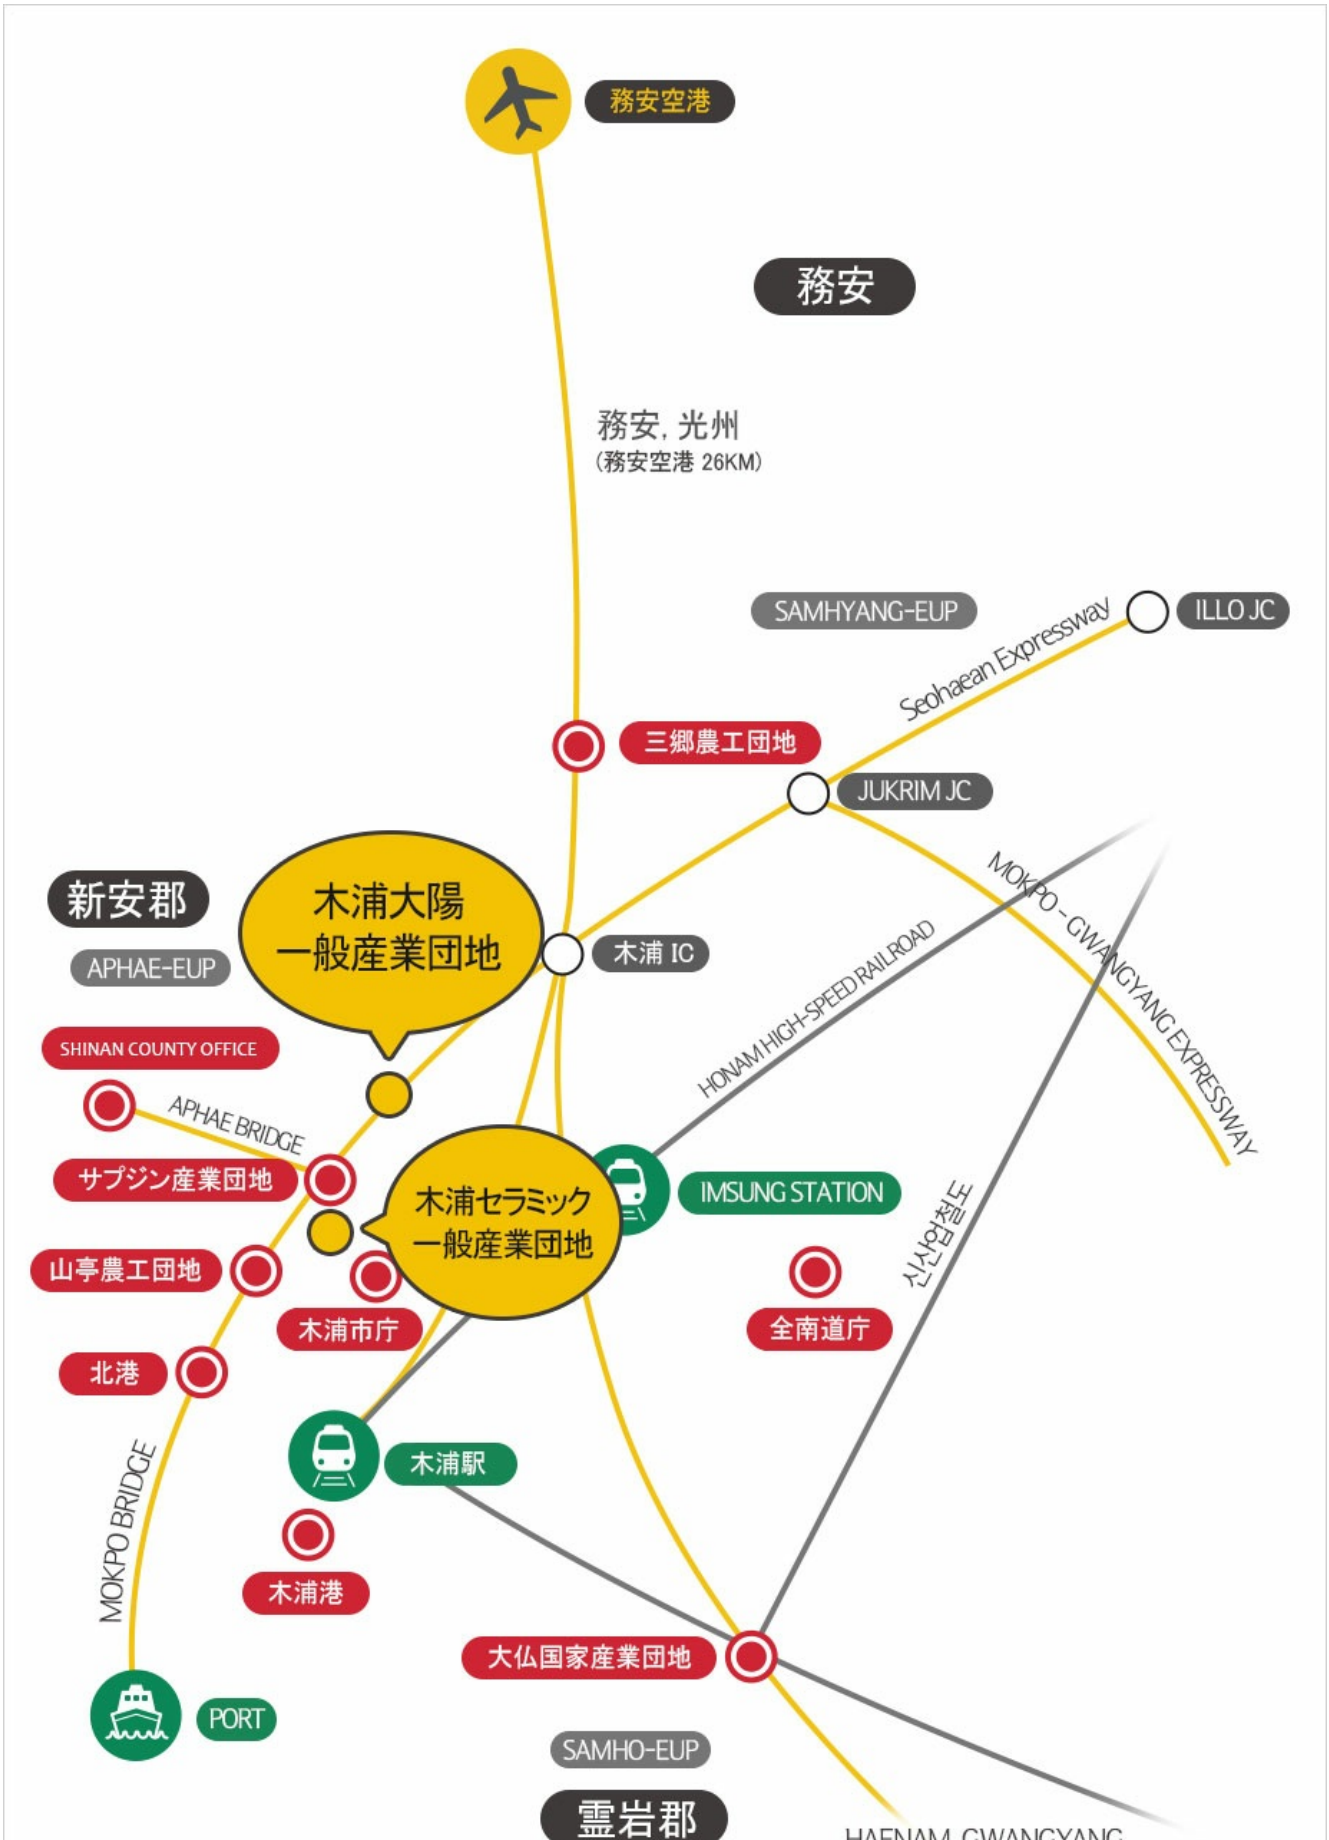

Web Contents

2018년 05월 28일 14시 21분

목차

목차	2
産業地の位置	3
分 お問い合わせ	4

分 お問い合わせ

木浦市 成長動力室 : 061-270-8132~8134

COPYRIGHT © MOKPO-SI. ALL RIGHT RESERVED.

MokPo - Si ***Web Contents***

시민과 함께하는 희망찬 새목포