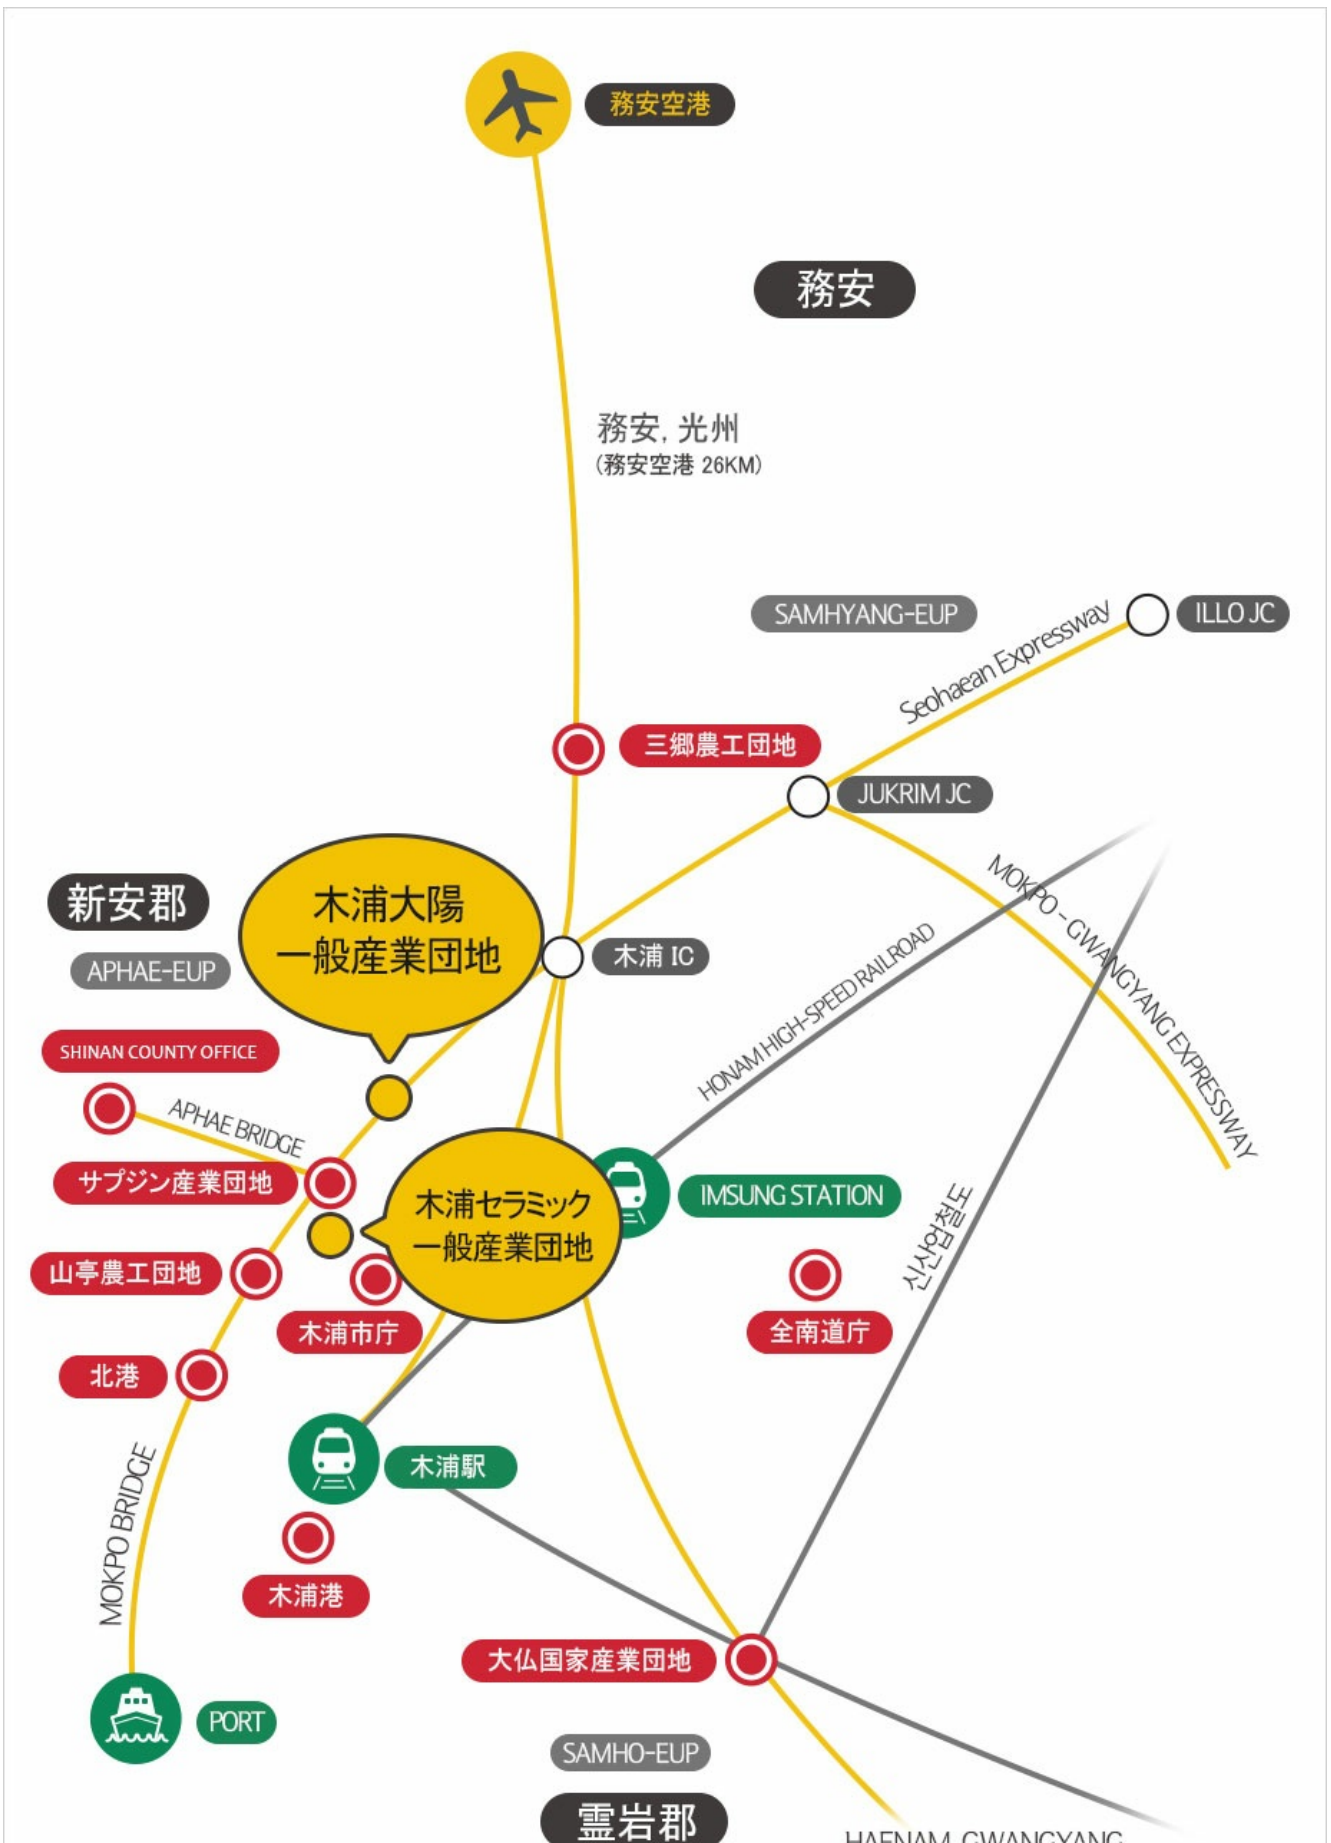

Web Contents

2018년 02월 24일 08시 43분

목차

목차	2
産業地の位置	3
分 お問い合わせ	4

分 お問い合わせ

木浦市 成長動力室 : 061-270-8132~8134

COPYRIGHT © MOKPO-SI. ALL RIGHT RESERVED.

MokPo - Si ***Web Contents***

시민과 함께하는 희망찬 새목포