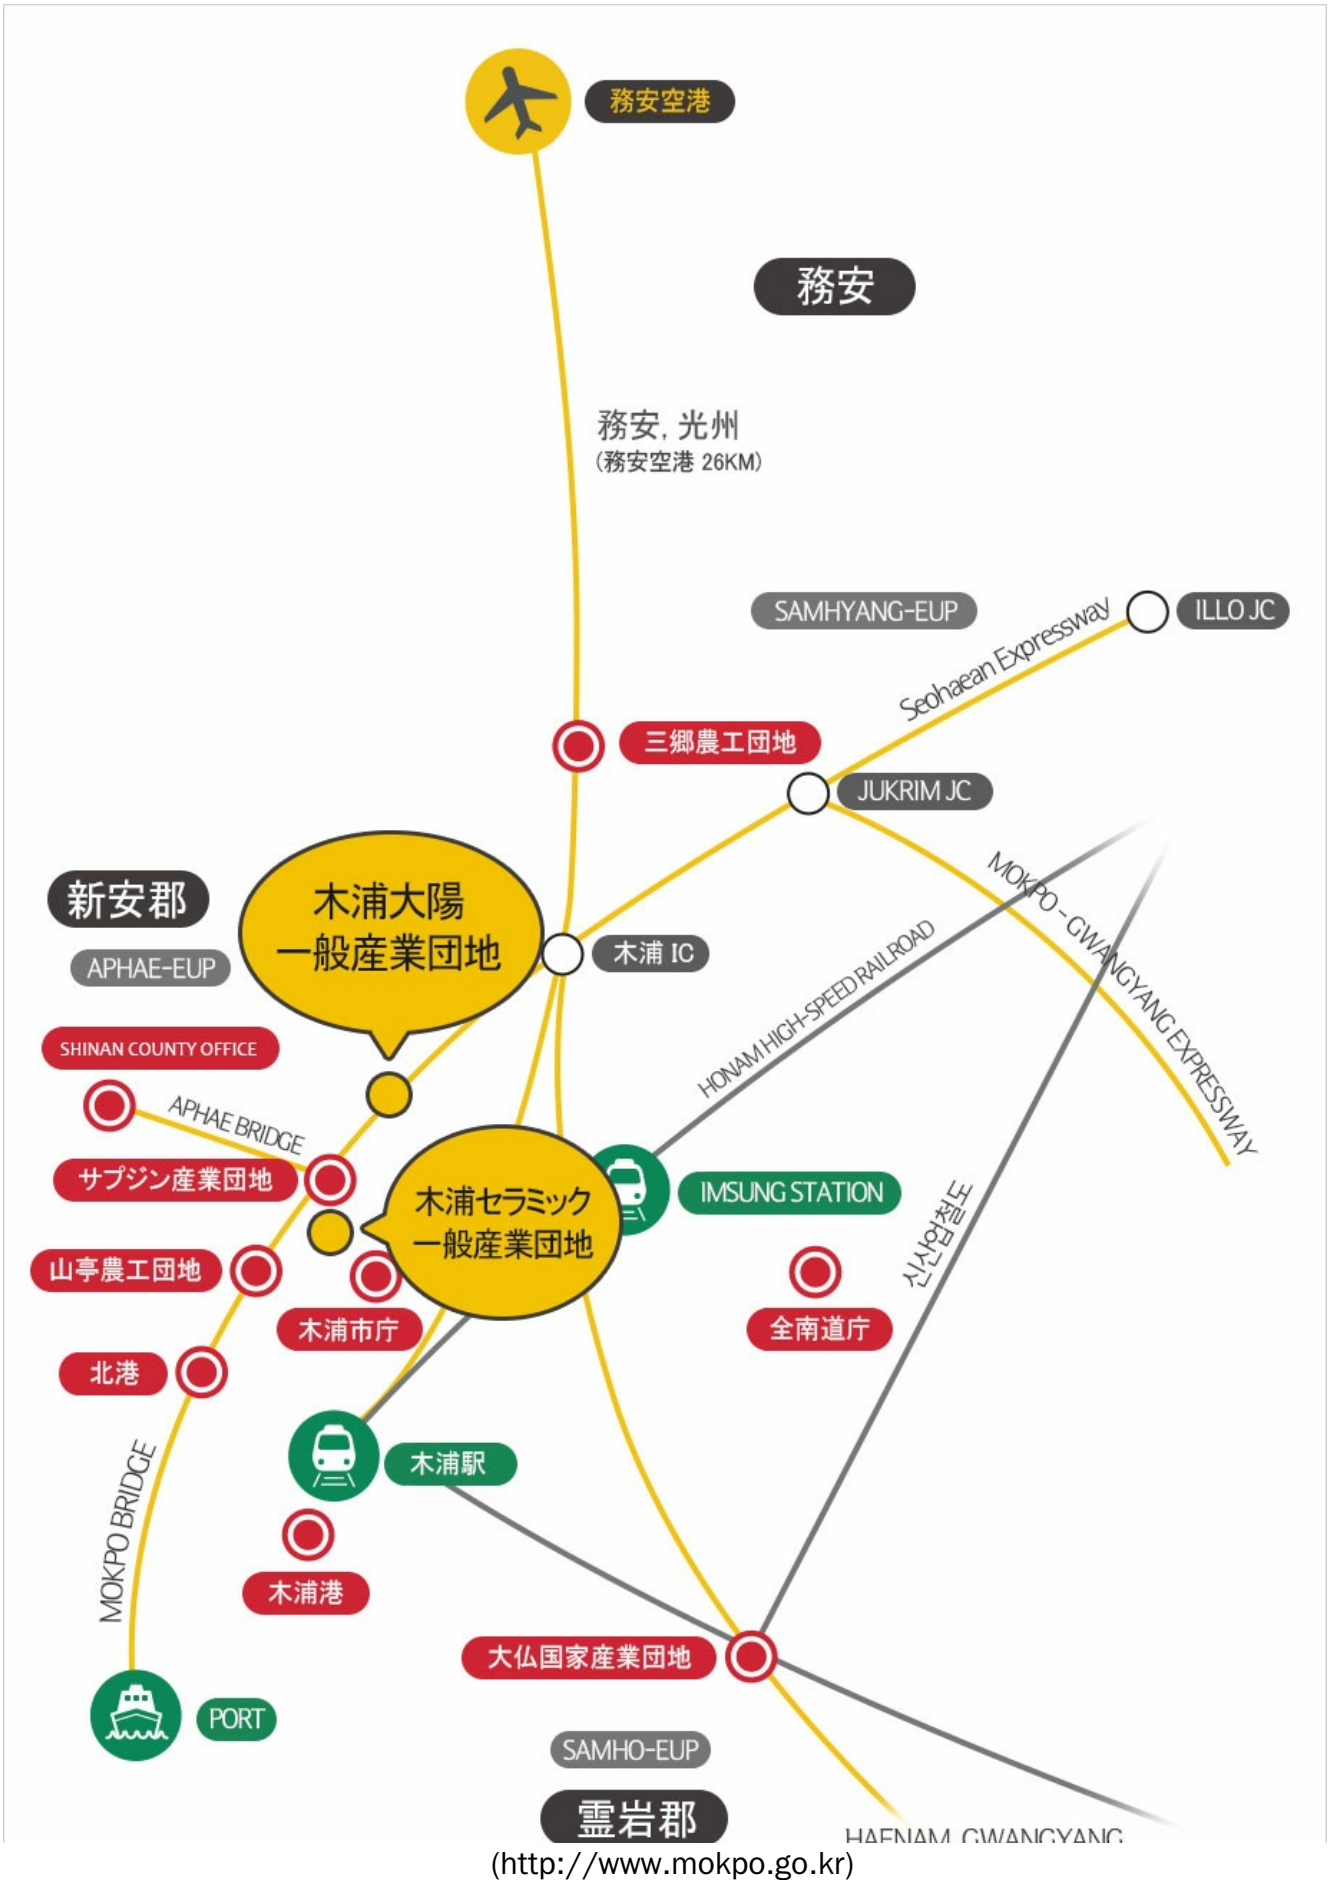

Web Contents

2018년 01월 24일 12시 48분

목차

| | |
|----------|---|
| 목차 | 2 |
| 産業地の位置 | 3 |
| 分 お問い合わせ | 4 |

分 お問い合わせ

木浦市 成長動力室 : 061-270-8132~8134

COPYRIGHT © MOKPO-SI. ALL RIGHT RESERVED.

MokPo - Si ***Web Contents***

시민과 함께하는 희망찬 새목포