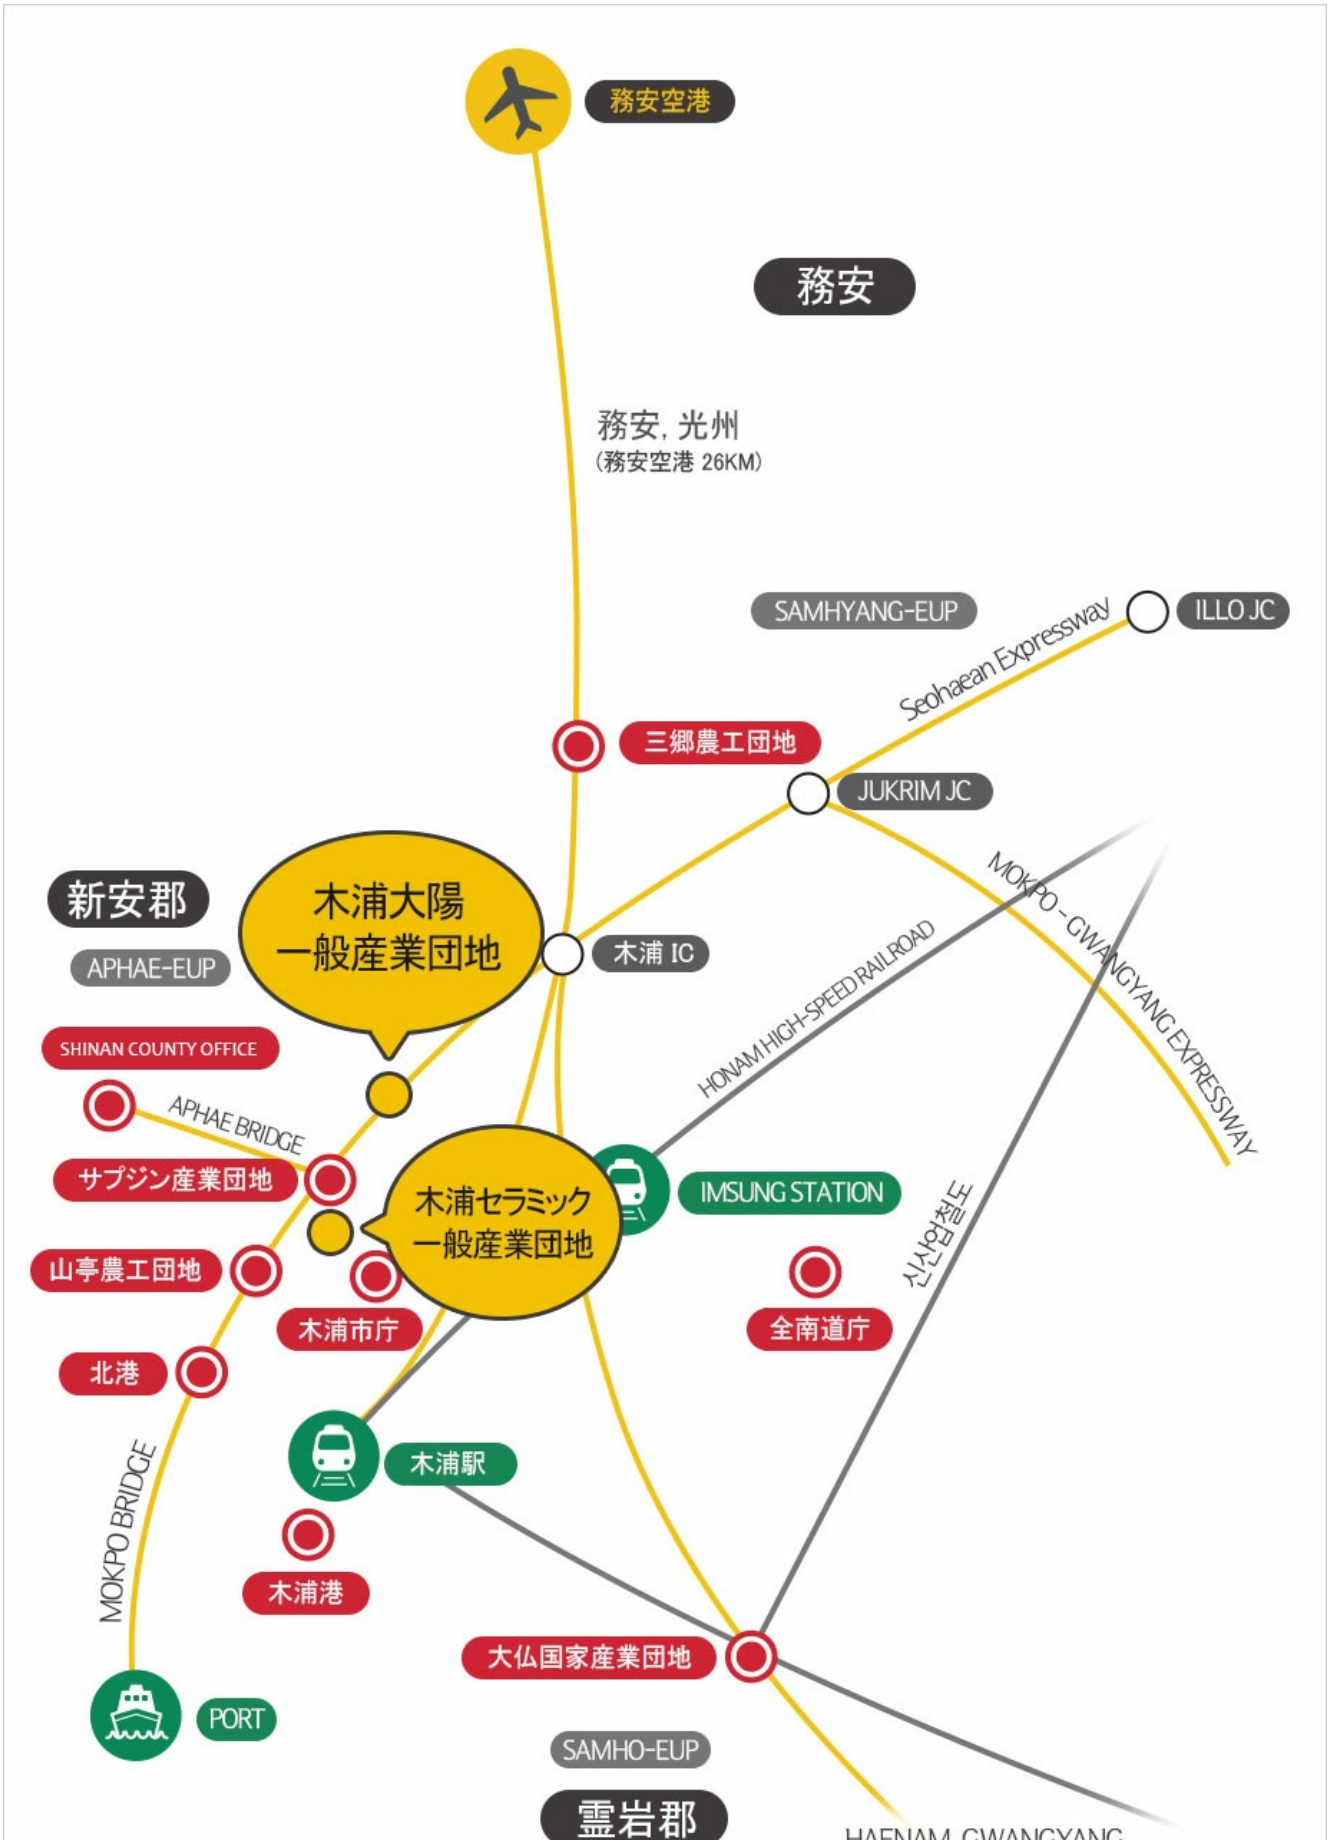

Web Contents

2018년 04월 22일 19시 17분

목차

목차	2
産業地の位置	3
分 お問い合わせ	4

分 お問い合わせ

木浦市 成長動力室 : 061-270-8132~8134

COPYRIGHT © MOKPO-SI. ALL RIGHT RESERVED.

MokPo - Si ***Web Contents***

시민과 함께하는 희망찬 새목포