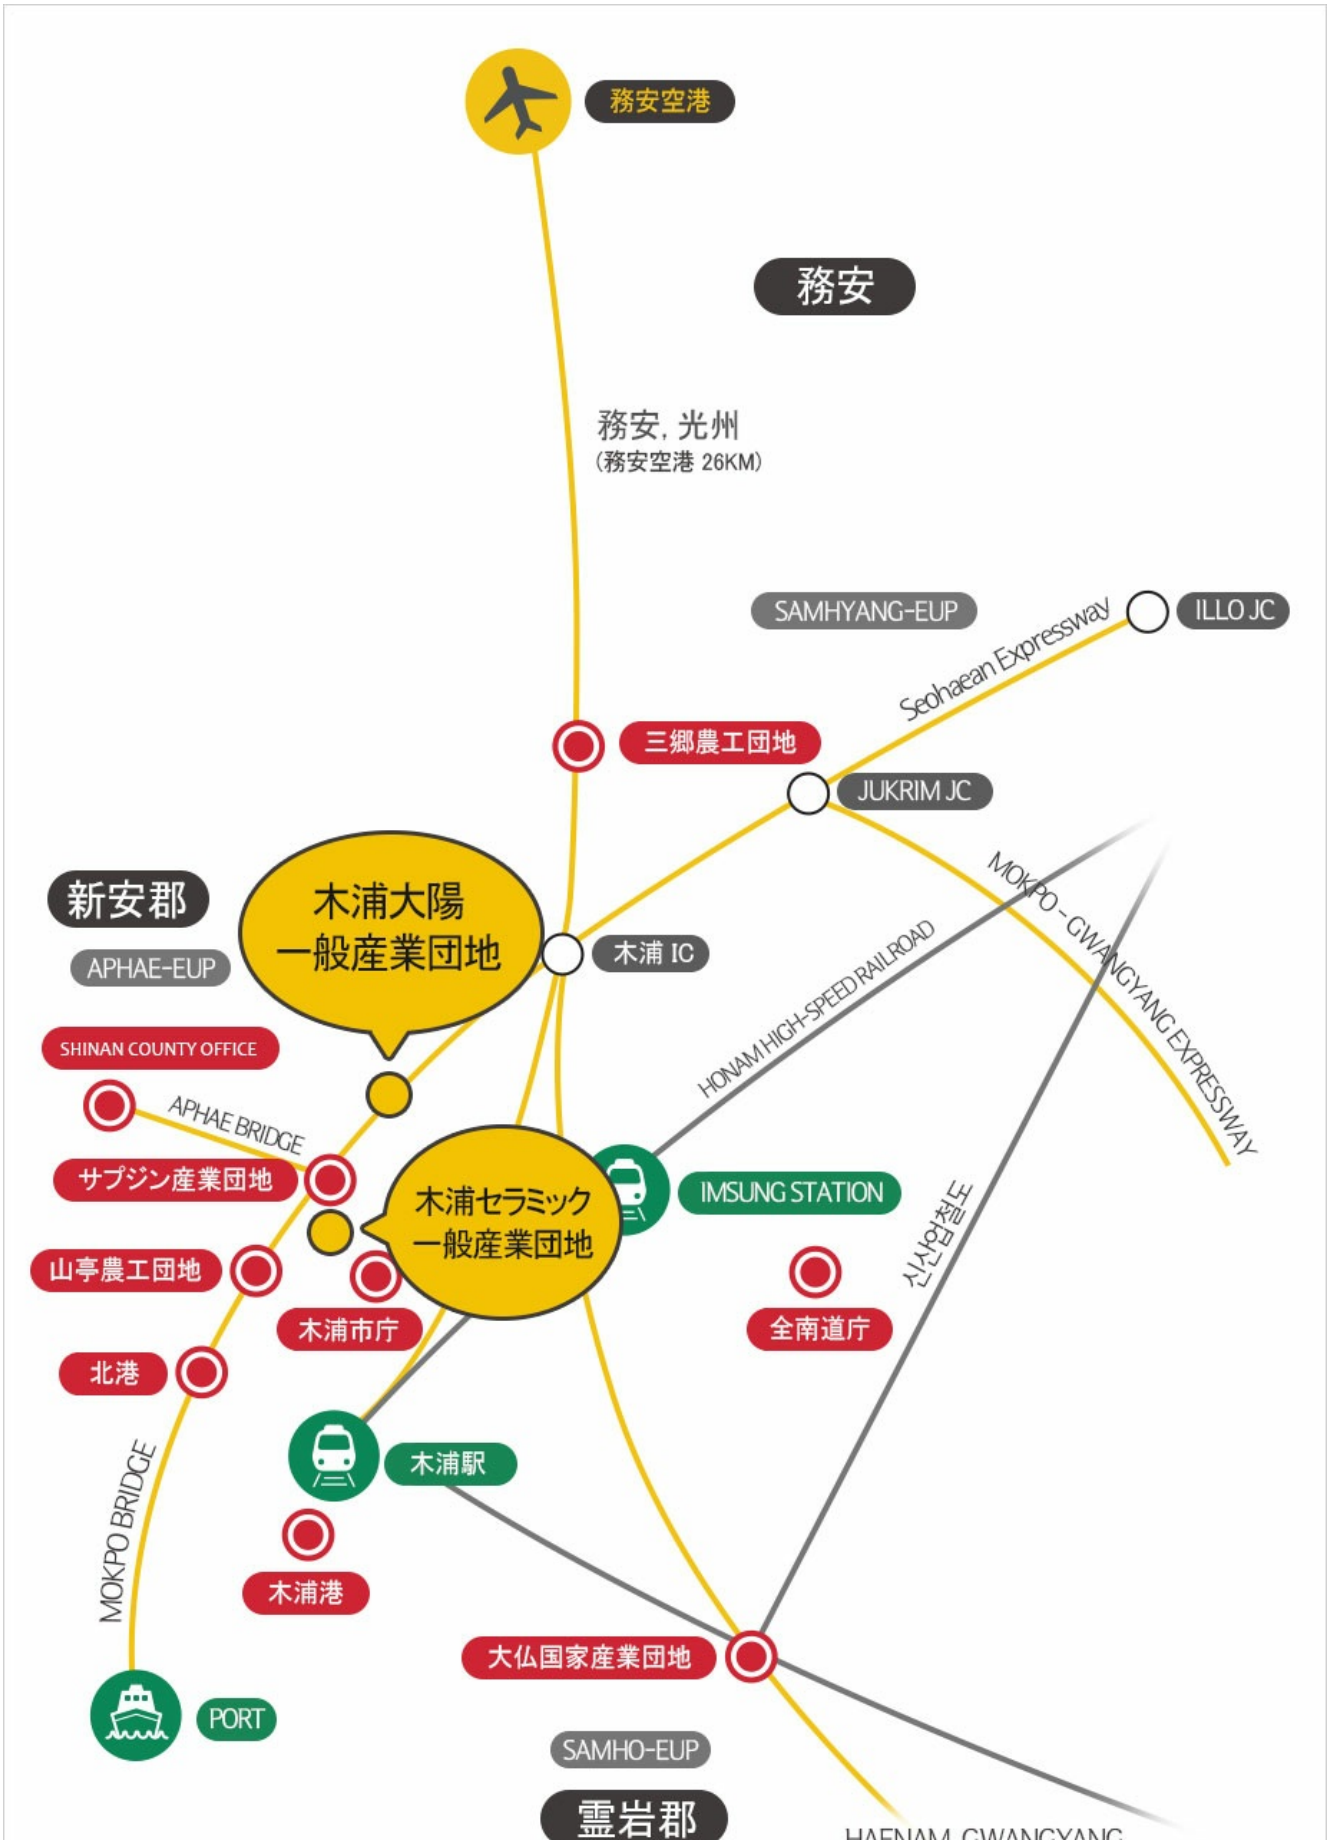

Web Contents

2018년 05월 28일 14시 25분

목차

목차	2
産業地の位置	3
分 お問い合わせ	4

分 お問い合わせ

木浦市 成長動力室 : 061-270-8132~8134

COPYRIGHT © MOKPO-SI. ALL RIGHT RESERVED.

MokPo - Si ***Web Contents***

시민과 함께하는 희망찬 새목포