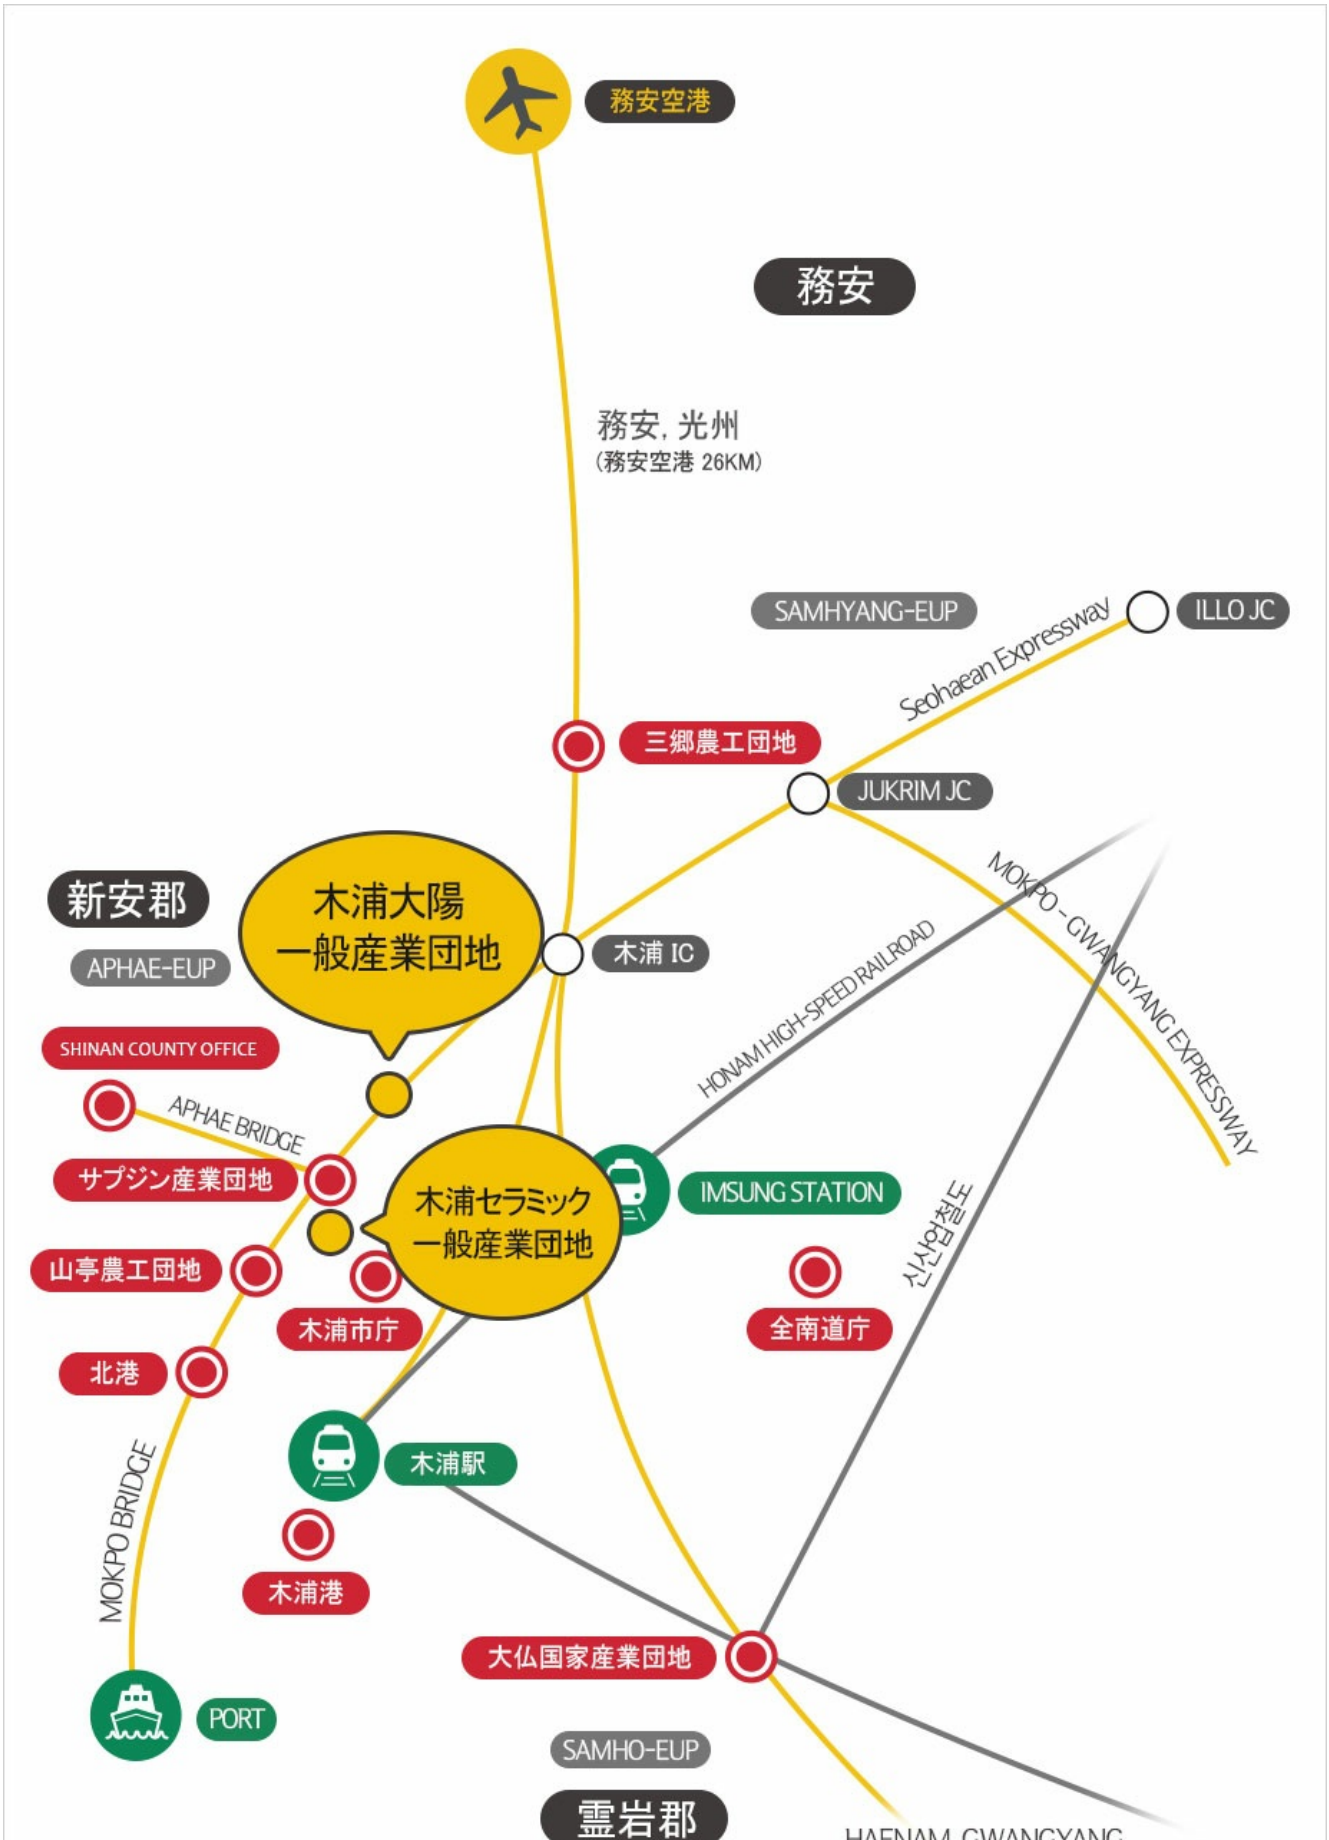

목포시

Web Contents

2018년 02월 24일 08시 51분

목차

목차	2
産業地の位置	3
分 お問い合わせ	4

分 お問い合わせ

木浦市 成長動力室 : 061-270-8132~8134

COPYRIGHT © MOKPO-SI. ALL RIGHT RESERVED.

MokPo - Si ***Web Contents***

시민과 함께하는 희망찬 새목포