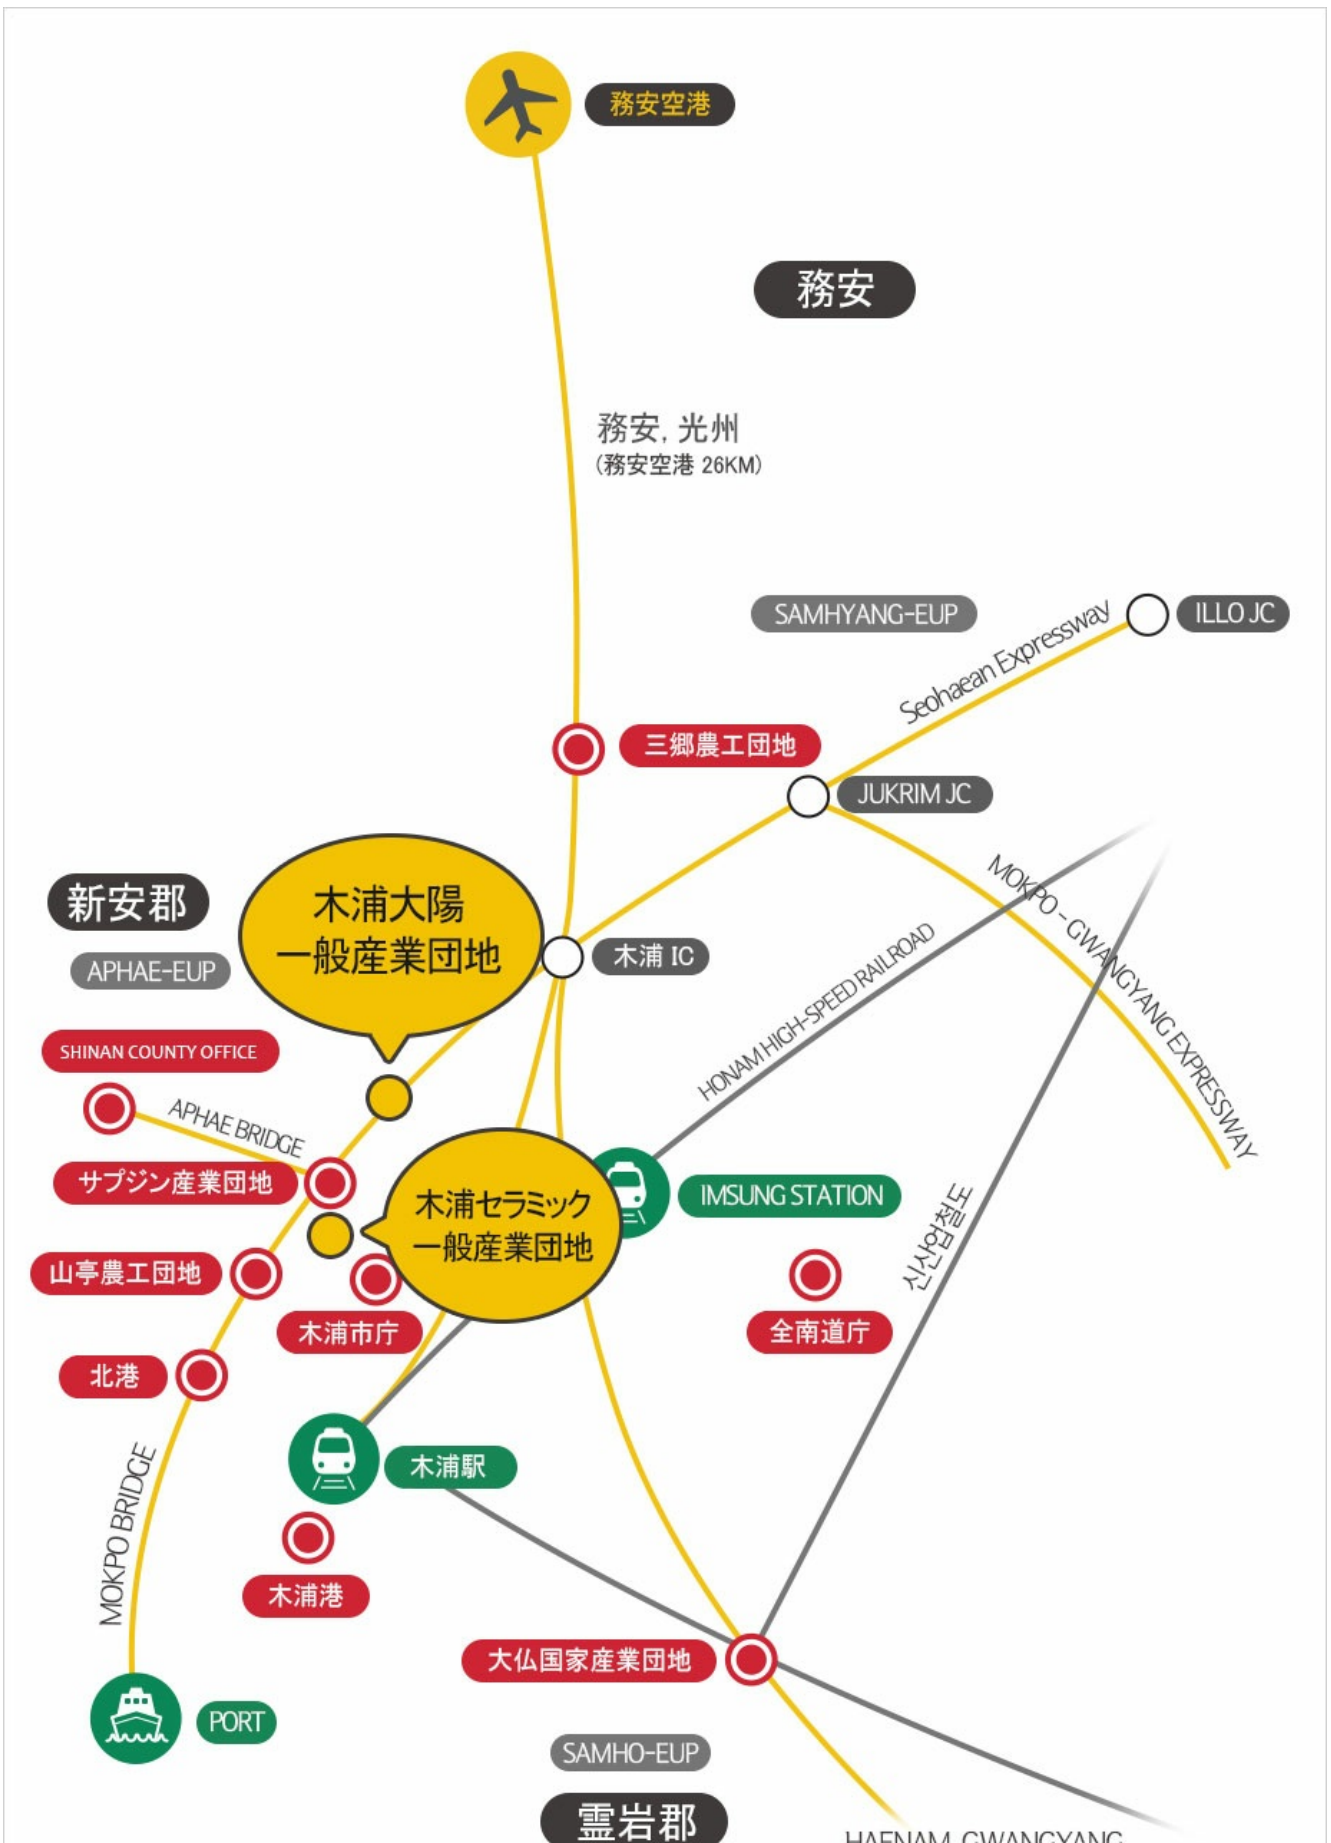

Web Contents

2018년 02월 22일 11시 24분

목차

목차	2
産業地の位置	3
分 お問い合わせ	4

分 お問い合わせ

木浦市 成長動力室 : 061-270-8132~8134

COPYRIGHT © MOKPO-SI. ALL RIGHT RESERVED.

MokPo - Si ***Web Contents***

시민과 함께하는 희망찬 새목포