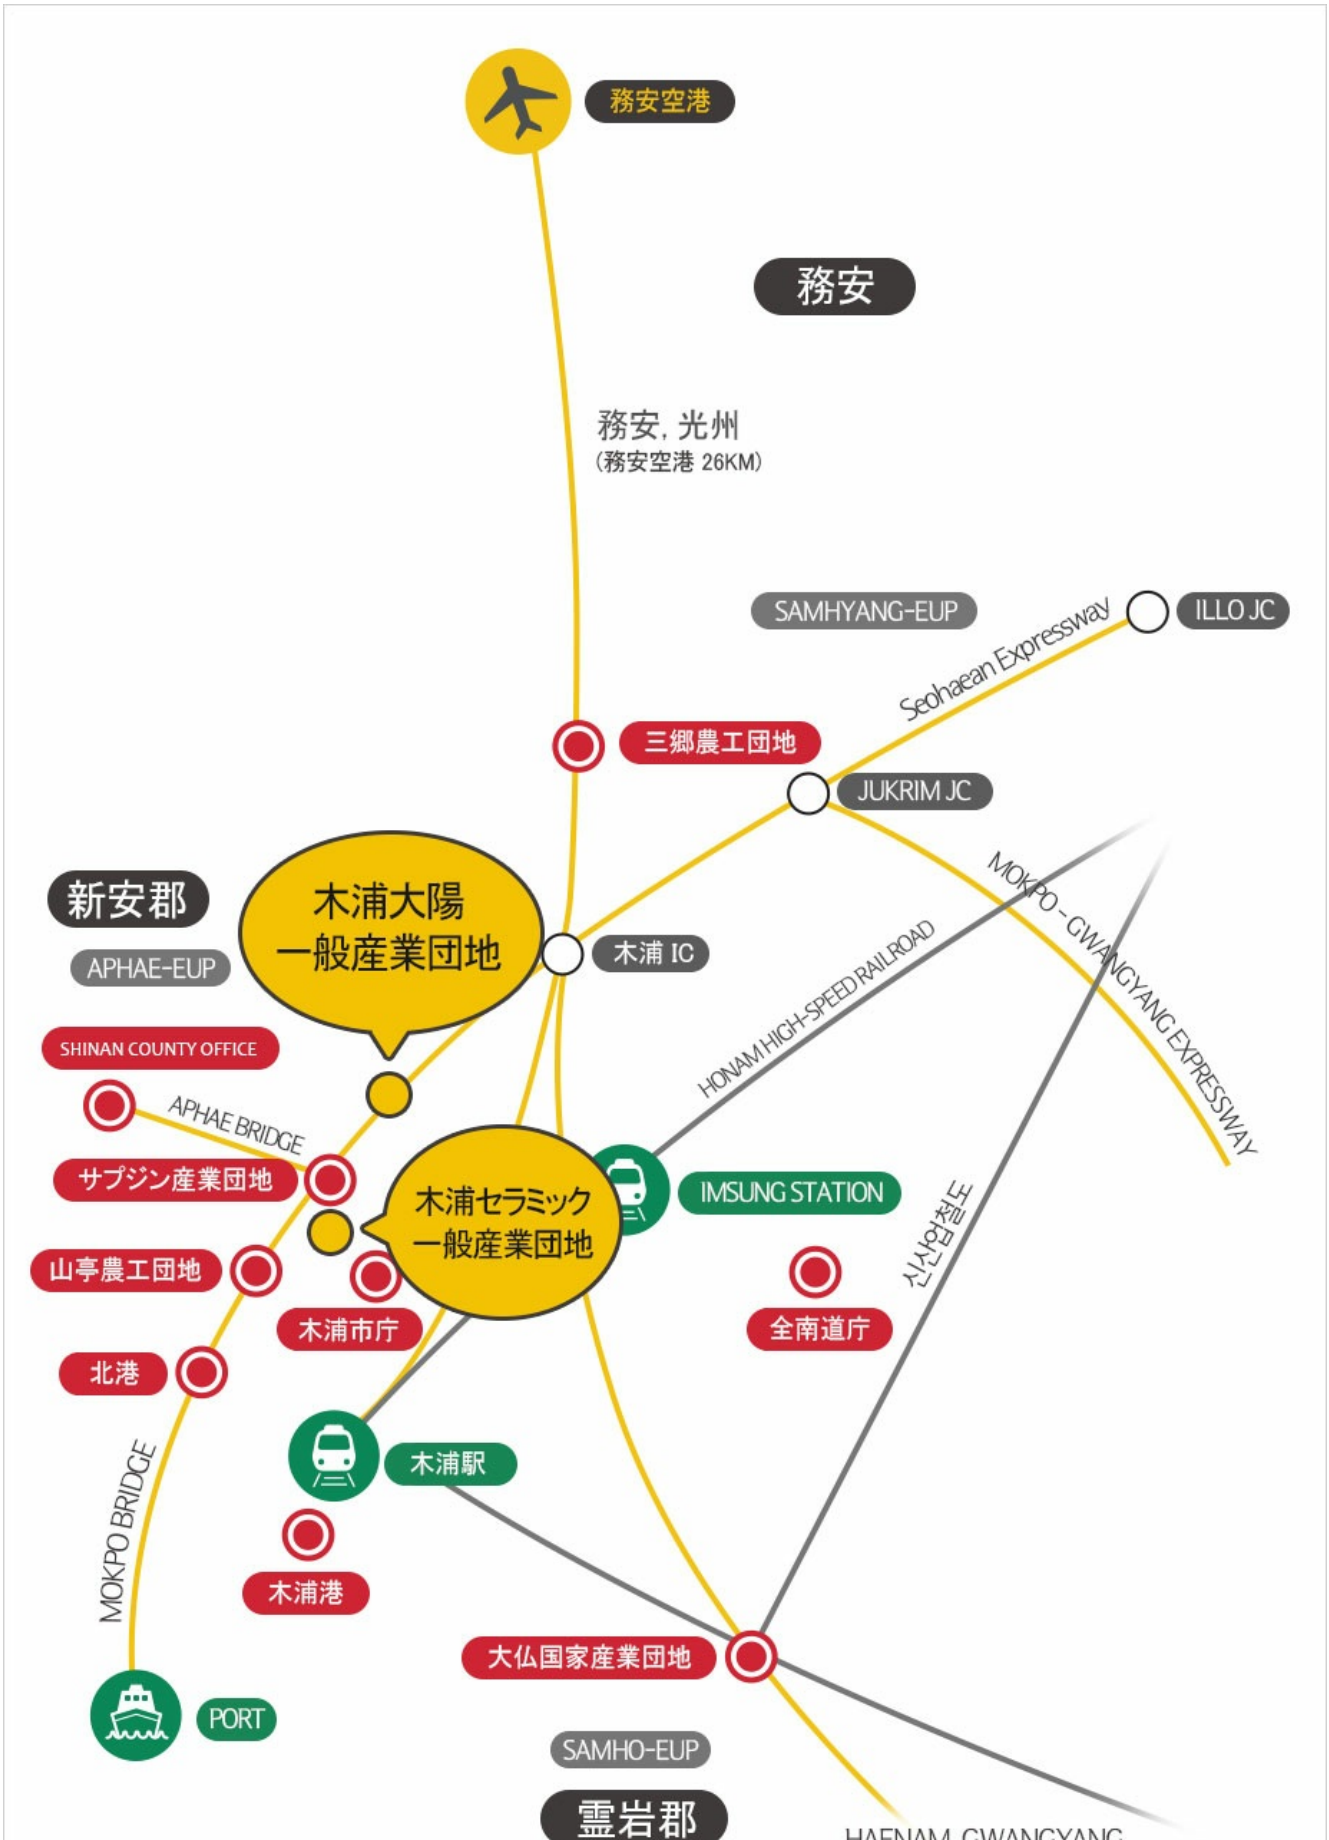

 목포시

Web Contents

2018년 05월 26일 16시 56분

목차

목차	2
産業地の位置	3
分 お問い合わせ	4

分 お問い合わせ

木浦市 成長動力室 : 061-270-8132~8134

COPYRIGHT © MOKPO-SI. ALL RIGHT RESERVED.

MokPo - Si ***Web Contents***

시민과 함께하는 희망찬 새목포