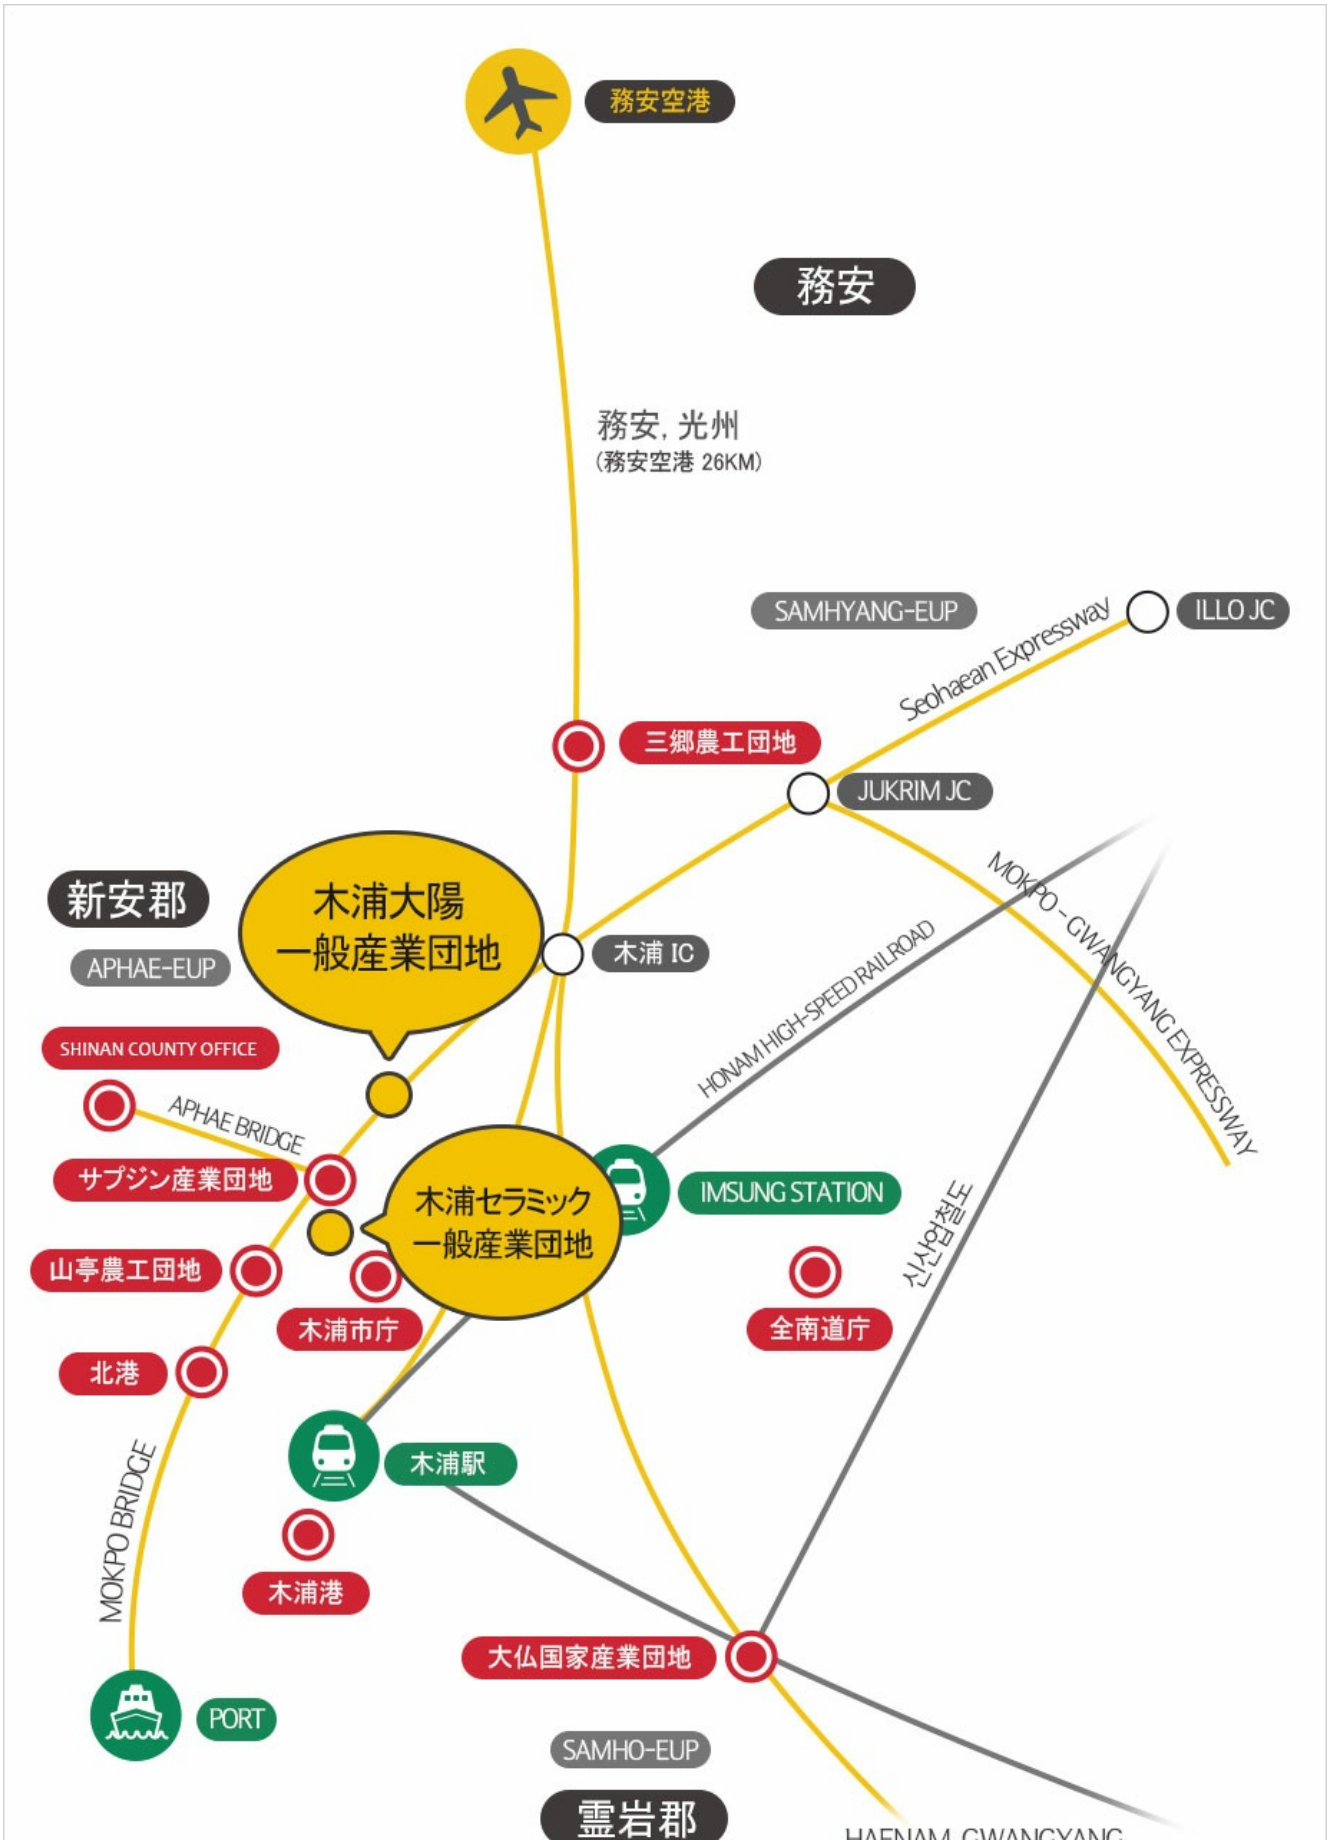

 목포시

Web Contents

2018년 07월 23일 03시 40분

목차

목차	2
産業地の位置	3
分 お問い合わせ	4

分 お問い合わせ

木浦市 成長動力室 : 061-270-8132~8134

COPYRIGHT © MOKPO-SI. ALL RIGHT RESERVED.

MokPo - Si ***Web Contents***