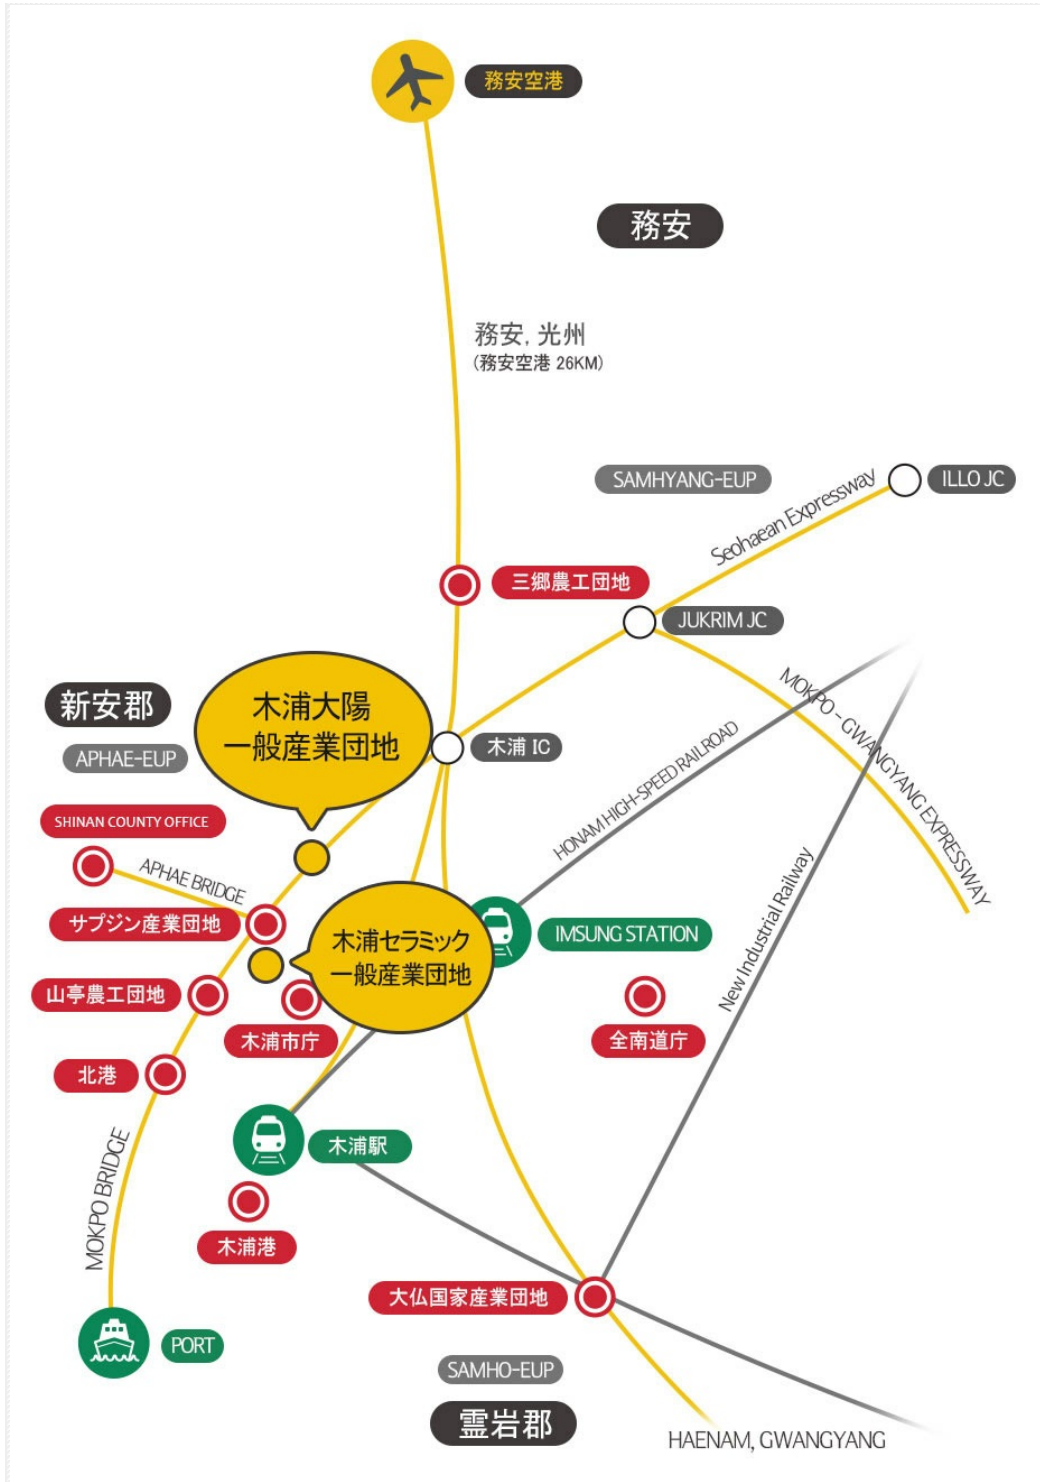

Web Contents

2025년 01월 26일 23시 30분

목포시

목포시의 위치

목포시 > 목포시에 대해 > 목포시의 위치

☑ 목포시 안내

☎ : 061-270-8132 ~ 8134

MokPo - Si
Web Contents